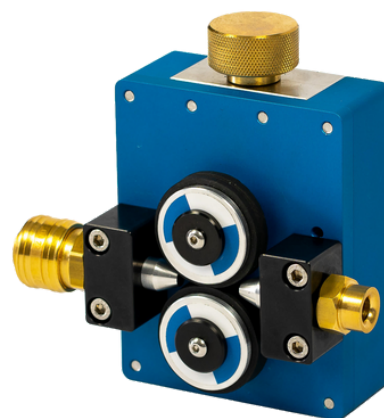

BDJ BUDGET

BDJ Budget jest najmniejszą mikrowdmuchiarką stworzoną do budowy ostatnich odcinków sieci FTTH. Wyposażona w specjalne tuleje prowadzące, które umożliwiają wdmuchiwanie włókna już od \varnothing 0,5 mm.

Zakres wdmuchiarki:

- mikrokable \varnothing 0,5 - 6,0 mm
- rurki 5, 7, 10, 12, 14, 16 mm

W komplecie z wdmuchiarką otrzymasz:

- Głowica wdmuchująca;
- Podajnik wdmuchiarki;
- Obcinak do mikrorurek;
- Wstawki do głowicy wdmuchującej;
- Tulejki wprowadzająca kabel do głowicy wdmuchującej;
- Zestaw uszczelek;
- Klucz uniwersalny;
- Klucze imbusowe do obsługi maszyny;
- Złączka redukcyjna 10/7 mm;
- Wymienne rolki podajnika;
- Wymienne tulejki prowadzenia kabla w napędzie;
- Szybkozłączki mikrorurek;
- Skrzynka transportowa;
- Wąż powietrzny z zaworem 10 metrów;
- Zestaw kulek kalibrujących;
- Prelube 5000 - płyn poślizgowy;
- Instrukcja.

DANE TECHNICZNE

ŚREDNICA KABLA:	0,5 – 6,0 mm
ŚREDNICA RURY:	5, 7, 10, 12, 14, 16 mm
MAKSYMALNY ZASIĘG WDMUCHIWANIA:	700 m
MAKSYMALNA PRĘDKOŚĆ WDMUCHIWANIA:	60 m/min
MAKSYMALNE CIŚNIENIE PRACY:	15 bar
WYMIARY WDMUCHIWKI (DŁ. X SZER. X WYS.)	260 x 100 x 140 mm waga ok. 2 kg
DOSTAWA W SKRZYNI TRANSPORTOWEJ	445 x 400 x 155 mm waga ok. 8 kg
DOSTĘPNE DODATKOWE AKCESORIA	<ul style="list-style-type: none">• statyw do wdmuchiwarki i wkrętarka akumulatorowa - nie są częścią zestawu• płyn poślizgowy• obcinak do mikrorurek• końcówki na kable• kulki do kalibracji• stojak do bębnow• karuzela• nożyce do kabli• dodatkowy wąż do kompresora - dowolna długość
WYMAGANA WYDAJNOŚĆ KOMPRESORA	<ul style="list-style-type: none">• mikrorurki do 8 mm - 0,8 m³/min• mikrorurki do 8-12 mm - 1,0 m³/min• mikrorurki do 12-16 mm - 1,5 m³/min

DEDYKOWANY KOMPRESOR: KAESER M17A / ATMOS PB 82