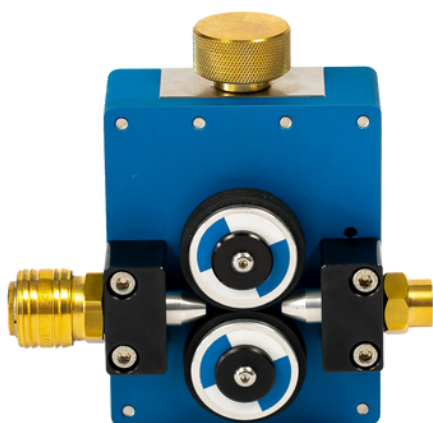

BDJ BUDGET

BDJ Budget jest najmniejszą mikrowdmuchiarką stworzoną do budowy ostatnich odcinków sieci FTTH. Wyposażona w specjalne tuleje prowadzące, które umożliwiają wdmuchiwanie włókna już od \varnothing 0,5 mm.

Zakres wdmuchiarki:

- mikrokable \varnothing 0,5 - 6,0 mm
- rurki 5, 7, 10, 12, 14, 16 mm

W komplecie z wdmuchiarką otrzymasz:

- Głowica wdmuchująca;
- Podajnik wdmuchiarki;
- Obcinak do mikrorurek;
- Wstawki do głowicy wdmuchującej;
- Tulejki wprowadzająca kabel do głowicy wdmuchującej;
- Zestaw uszczelek;
- Klucz uniwersalny;
- Klucze imbusowe do obsługi maszyny;
- Złączka redukcyjna 10/7 mm;
- Wymienne rolki podajnika;
- Wymienne tulejki prowadzenia kabla w napędzie;
- Szybkozłączki mikrorurek;
- Skrzynka transportowa;
- Wąż powietrzny z zaworem 10 metrów;
- Zestaw kulek kalibrujących;
- Prelube 5000 - płyn poślizgowy;
- Instrukcja.

DANE TECHNICZNE

ŚREDNICA KABLA:	0,5 – 6,0 mm
ŚREDNICA RURY:	5, 7, 10, 12, 14, 16 mm
MAKSYMALNY ZASIĘG WDMUCHIWANIA:	700 m
MAKSYMALNA PRĘDKOŚĆ WDMUCHIWANIA:	60 m/min
MAKSYMALNE CIŚNIENIE PRACY:	15 bar
WYMIARY WDMUCHIWKI (DŁ. X SZER. X WYS.)	260 x 100 x 140 mm waga ok. 2 kg
DOSTAWA W SKRZYNI TRANSPORTOWEJ	445 x 400 x 155 mm waga ok. 8 kg
DOSTĘPNE DODATKOWE AKCESORIA	<ul style="list-style-type: none">• statyw do wdmuchiwarki i wkrętarka akumulatorowa - nie są częścią zestawu• płyn poślizgowy• obcinak do mikrorurek• końcówki na kable• kulki do kalibracji• stojak do bębnow• karuzela• nożyce do kabli• dodatkowy wąż do kompresora - dowolna długość
WYMAGANA WYDAJNOŚĆ KOMPRESORA	<ul style="list-style-type: none">• mikrorurki do 8 mm - 0,8 m³/min• mikrorurki do 8-12 mm - 1,0 m³/min• mikrorurki do 12-16 mm - 1,5 m³/min

DEDYKOWANY KOMPRESOR: KAESER M17A / ATMOS PB 82